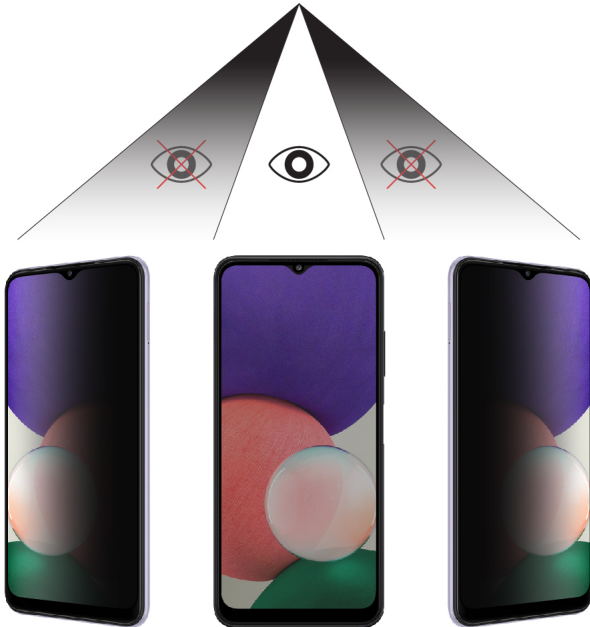

PREMIUM PRIVACY ANTI-SPY SEMI CURVED FULL GLUE TEMPERED GLASS

Φροντίστε το απόρρητό σας και κάντε το περιεχόμενο σας να είναι **μη προσβάσιμο** σε μη εξουσιοδοτημένα άτομα. Με το νέο επαναστατικό προστατευτικό οθόνης **PREMIUM PRIVACY ANTI-SPY** από την **IDOL 1991** και την **VOLTE-TEL**, που θα εντυπωσιάσει ακόμα και τους πιο απαιτητικούς χρήστες.

Το νέο **PREMIUM PRIVACY ANTI-SPY SEMI CURVED TEMPERED GLASS** της **IDOL 1991** προστατεύει το κινητό σας τηλέφωνο από τα αδιάκριτα βλέμματα, καθώς η ορατότητα της οθόνης είναι τόσο χαμηλή από πλάγια θέση που είναι **αδύνατη η προβολή της**. Με μόλις **0,30mm** πάχος, διαθέτει **υψηλής ακριβείας στρογγυλεμένες άκρες** για μεγαλύτερη ασφάλεια και αποφυγή τραυματισμών.

Το συγκεκριμένο Tempered Glass χρησιμεύει ως **φίλτρο πόλωσης** και **εμποδίζει το φως όταν κάποιος κοιτάζει την οθόνη από το πλάι έως και 360°**. Είναι

σχεδιασμένο έτσι ώστε να είναι **απόλυτα συμβατό με θήκες που διαθέτουν ανασηκωμένες άκρες** για την προστασία της οθόνης του κινητού. Έχει **υψηλό βαθμό σκληρότητας 9H** και συνεπώς είναι πολύ δύσκολο να γρατσουνιστεί ή ακόμη και να σπάσει. Ακόμη και στην περίπτωση που με κάποιο δυνατό χτύπημα σπάσει, γίνεται πολύ **μικρά κομμάτια, χωρίς όμως να διασκορπίζεται**, όπως ακριβώς και το παρμπρίζ του αυτοκινήτου, έτσι ώστε να μην υπάρχει κίνδυνος τραυματισμού του χρήστη ή γρατσουνίσματος της οθόνης.